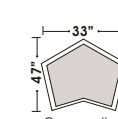

Conversation Ottoman